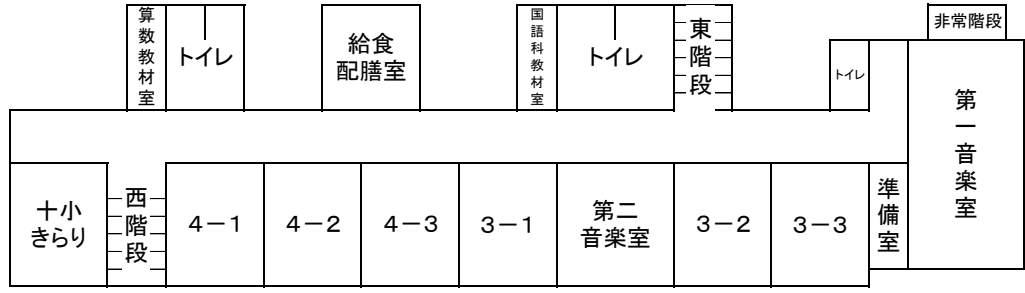

# 令和3年度 教室配置図

清瀬市立清瀬第十小学校

4階

3階

2階

1階