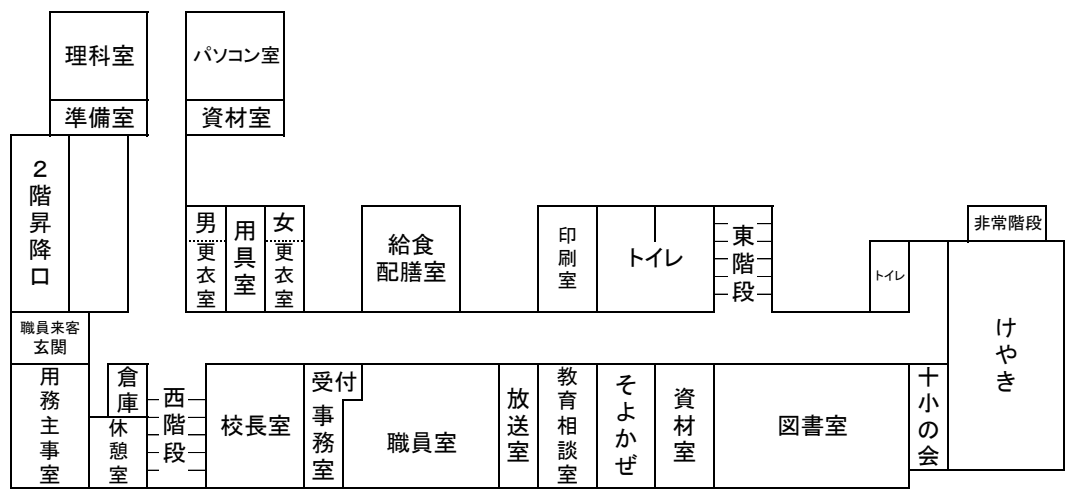

# 令和3年度 教室配置図

清瀬市立清瀬第十小学校

4階

3階

2階

1階