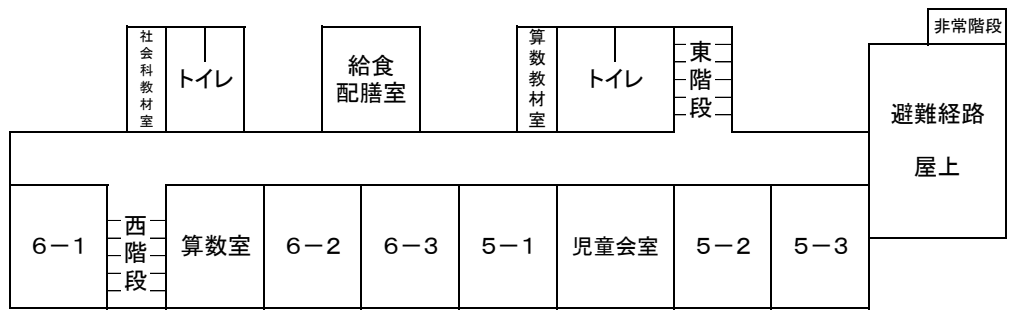

# 令和3年度 教室配置図

清瀬市立清瀬第十小学校

4階

3階

2階

1階