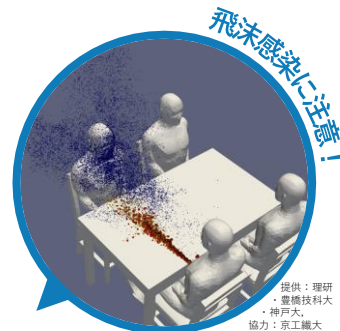

# 学校生活のコロナ対策

- ✓ 感染力が強い変異株は、若い皆さんにも感染リスクが高く、重症化の可能性も！
- ✓ マスクを外した瞬間が危険大！
- ✓ 学校内だけでなく、放課後や休日も感染対策の徹底を！

提供：理研  
豊橋技術大  
神戸大  
協力：京工繊大

## マスクを外しやすいシーンの例

部活動のリスクシーン  
動画もチェック ▶

！ 昼食中は会話をしない

！ 着替中もマスク

！ 休憩中もマスク  
水分補給中は話さない