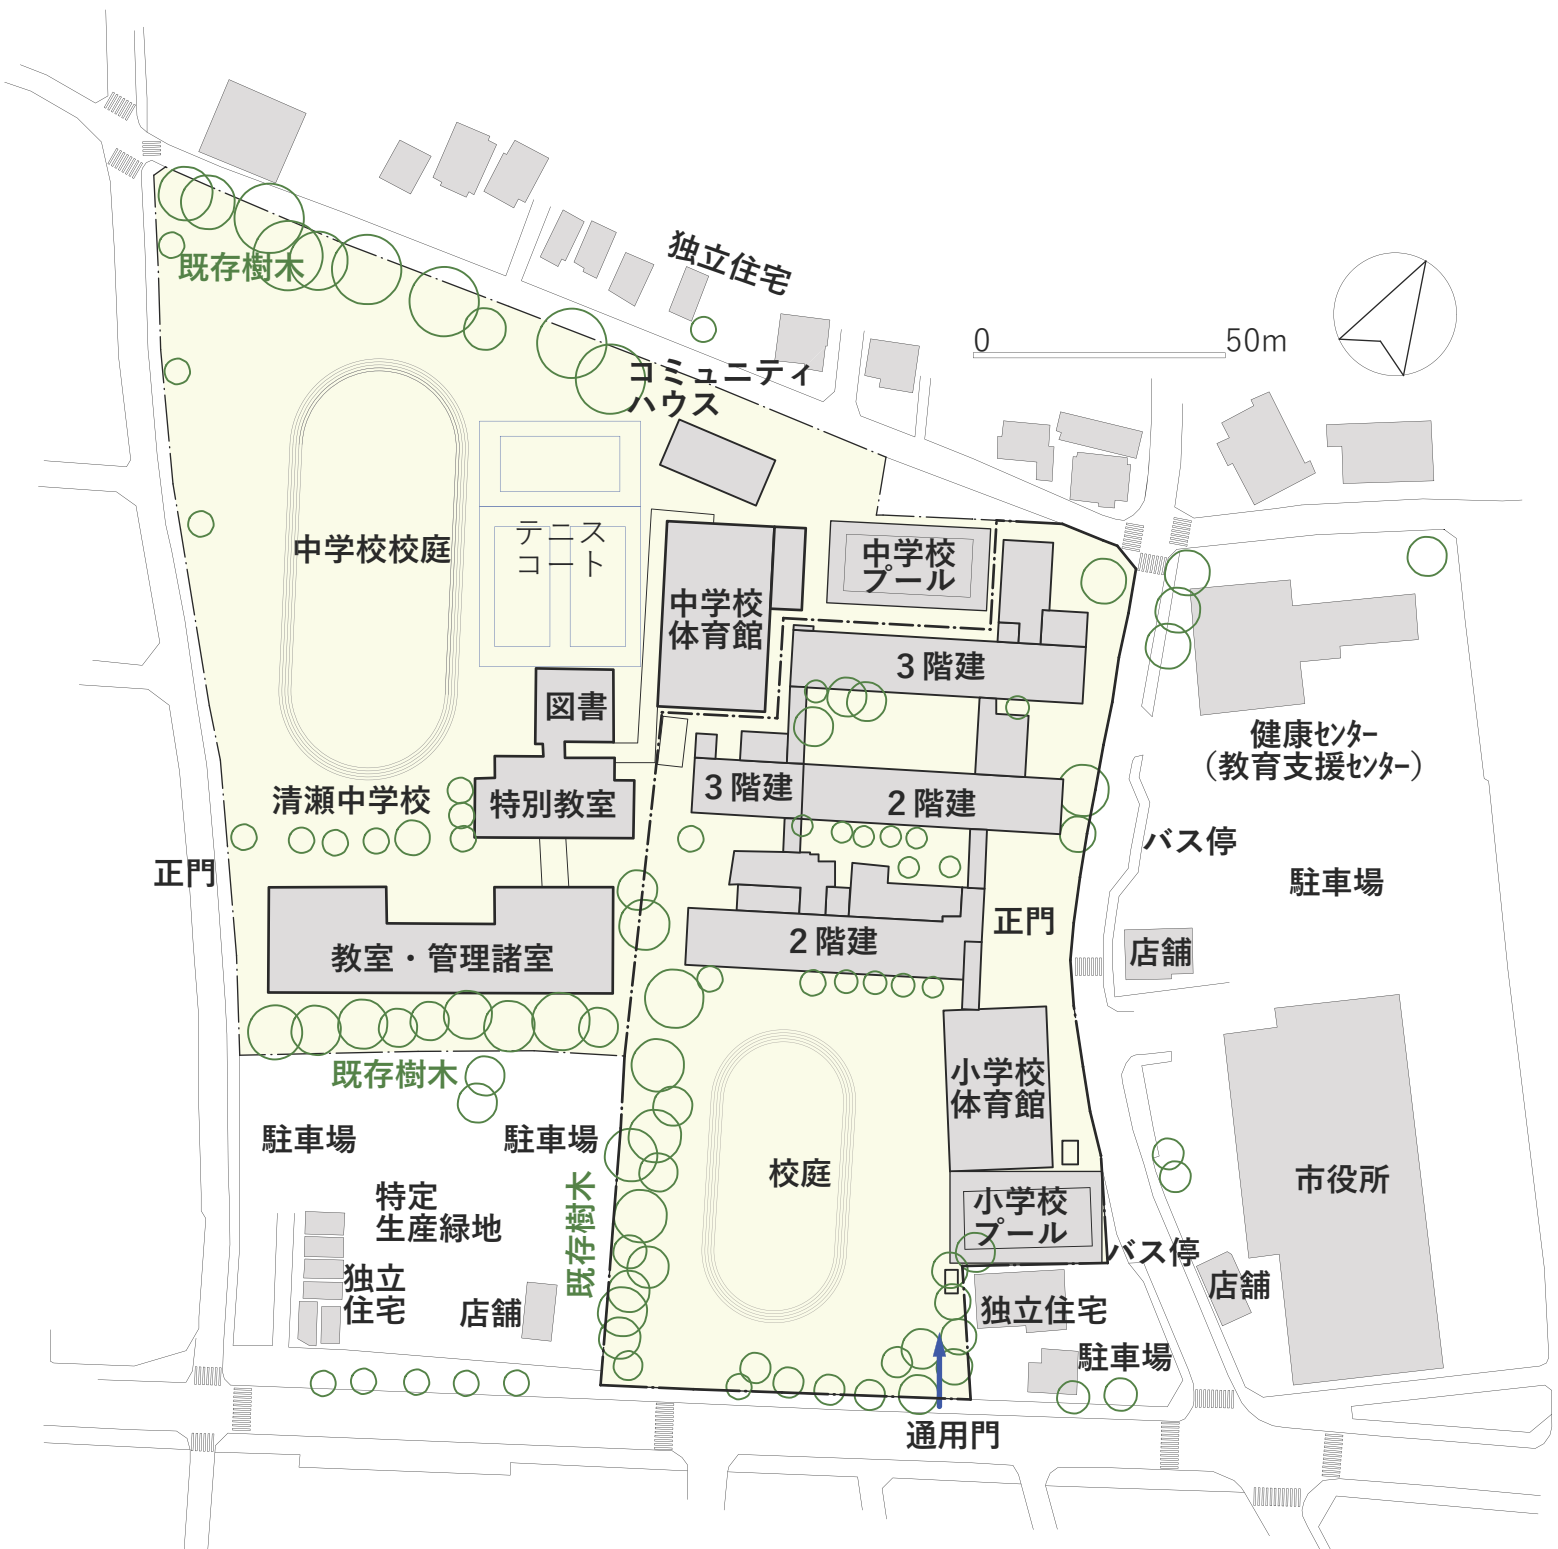

清瀬小学校の校地状況など

校地面積 17,616㎡  
 校舎面積 5,268㎡  
 体育館面積 671㎡

学級数 普通20クラス 特別支援学級7クラス  
 児童数 636人 50人  
 1年生4クラス 2年生3クラス 3年生4クラス  
 4年生3クラス 5年生3クラス 6年生3クラス