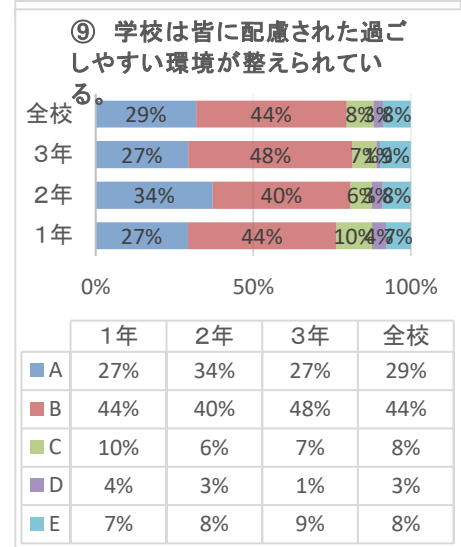

R3 学校評価アンケート(生徒用)集計

■ A あてはまる ■ B どちらかと言えばあてはまる ■ C どちらかと言えばあてはまらない ■ D あてはまらない ■ E わからない

⑩ 学校へ行くのが楽しい。

	1年	2年	3年	全校
■ A	43%	40%	31%	38%
■ B	33%	35%	38%	35%
■ C	9%	7%	9%	9%
■ D	7%	3%	9%	6%
■ E	3%	5%	6%	5%