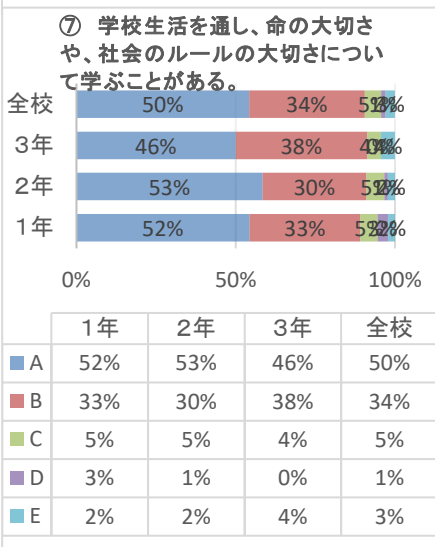

R3 学校評価アンケート(生徒用)集計

■ A あてはまる ■ B どちらかと言えばあてはまる ■ C どちらかと言えばあてはまらない ■ D あてはまらない ■ E わからない

⑩ 学校へ行くのが楽しい。

	1年	2年	3年	全校
■ A	43%	40%	31%	38%
■ B	33%	35%	38%	35%
■ C	9%	7%	9%	9%
■ D	7%	3%	9%	6%
■ E	3%	5%	6%	5%