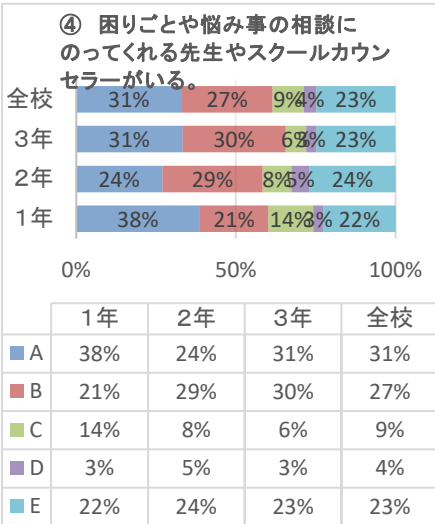

R3 学校評価アンケート(生徒用)集計

■ A あてはまる ■ B どちらかと言えばあてはまる ■ C どちらかと言えばあてはまらない ■ D あてはまらない ■ E わからない

⑩ 学校へ行くのが楽しい。

	1年	2年	3年	全校
■ A	43%	40%	31%	38%
■ B	33%	35%	38%	35%
■ C	9%	7%	9%	9%
■ D	7%	3%	9%	6%
■ E	3%	5%	6%	5%