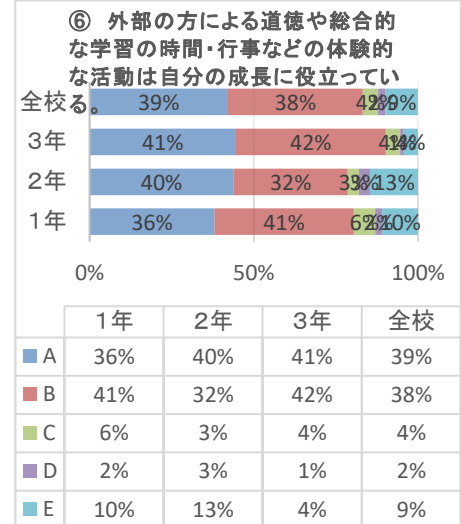

R3 学校評価アンケート(生徒用)集計

■ A あてはまる ■ B どちらかと言えばあてはまる ■ C どちらかと言えばあてはまらない ■ D あてはまらない ■ E わからない

⑩ 学校へ行くのが楽しい。

	1年	2年	3年	全校
■ A	43%	40%	31%	38%
■ B	33%	35%	38%	35%
■ C	9%	7%	9%	9%
■ D	7%	3%	9%	6%
■ E	3%	5%	6%	5%