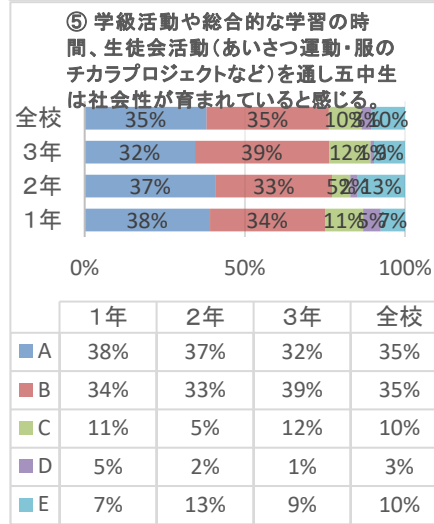

R3 学校評価アンケート(生徒用)集計

■ A あてはまる ■ B どちらかと言えばあてはまる ■ C どちらかと言えばあてはまらない ■ D あてはまらない ■ E わからない

⑩ 学校へ行くのが楽しい。

	1年	2年	3年	全校
■ A	43%	40%	31%	38%
■ B	33%	35%	38%	35%
■ C	9%	7%	9%	9%
■ D	7%	3%	9%	6%
■ E	3%	5%	6%	5%