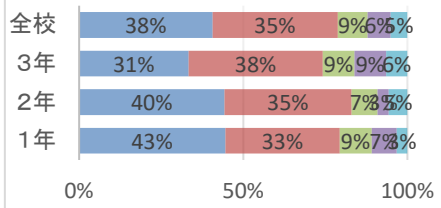

R3 学校評価アンケート(生徒用)集計

■ A あてはまる ■ B どちらかと言えばあてはまる ■ C どちらかと言えばあてはまらない ■ D あてはまらない ■ E わからない

⑩ 学校へ行くのが楽しい。

	1年	2年	3年	全校
■ A	43%	40%	31%	38%
■ B	33%	35%	38%	35%
■ C	9%	7%	9%	9%
■ D	7%	3%	9%	6%
■ E	3%	5%	6%	5%