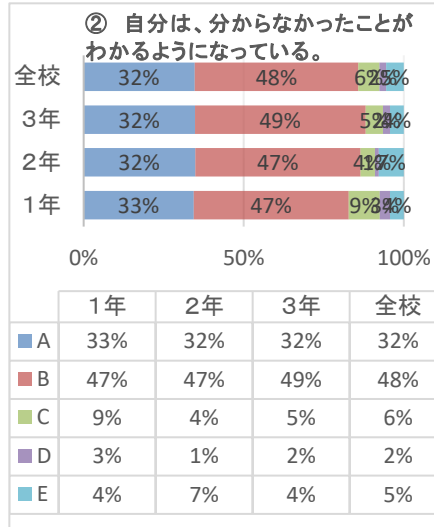

R3 学校評価アンケート(生徒用)集計

■ A あてはまる ■ B どちらかと言えばあてはまる ■ C どちらかと言えばあてはまらない ■ D あてはまらない ■ E わからない

⑩ 学校へ行くのが楽しい。

	1年	2年	3年	全校
■ A	43%	40%	31%	38%
■ B	33%	35%	38%	35%
■ C	9%	7%	9%	9%
■ D	7%	3%	9%	6%
■ E	3%	5%	6%	5%