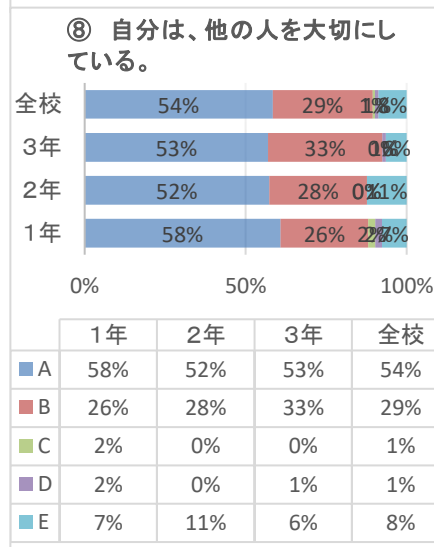

R3 学校評価アンケート(生徒用)集計

■ A あてはまる ■ B どちらかと言えばあてはまる ■ C どちらかと言えばあてはまらない ■ D あてはまらない ■ E わからない

⑩ 学校へ行くのが楽しい。

	1年	2年	3年	全校
■ A	43%	40%	31%	38%
■ B	33%	35%	38%	35%
■ C	9%	7%	9%	9%
■ D	7%	3%	9%	6%
■ E	3%	5%	6%	5%