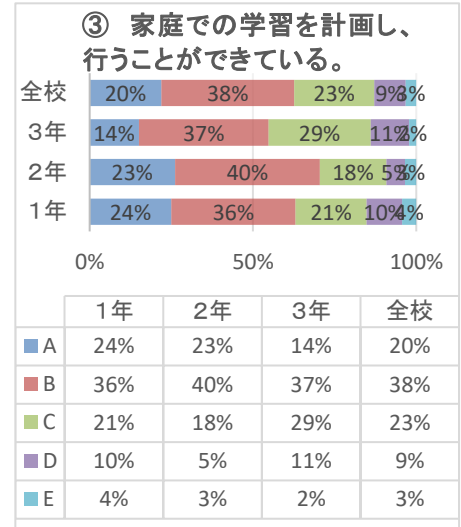

R3 学校評価アンケート(生徒用)集計

■ A あてはまる ■ B どちらかと言えばあてはまる ■ C どちらかと言えばあてはまらない ■ D あてはまらない ■ E わからない

⑩ 学校へ行くのが楽しい。

	1年	2年	3年	全校
■ A	43%	40%	31%	38%
■ B	33%	35%	38%	35%
■ C	9%	7%	9%	9%
■ D	7%	3%	9%	6%
■ E	3%	5%	6%	5%