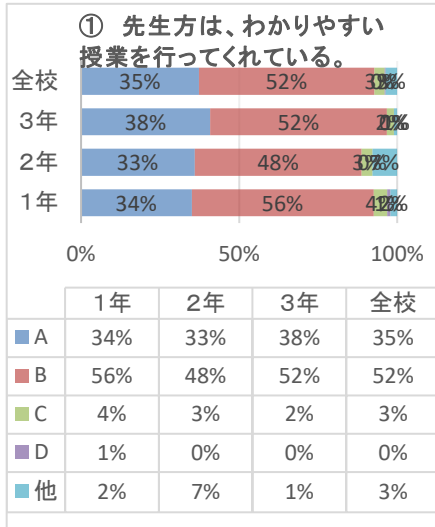

R3 学校評価アンケート(生徒用)集計

■ A あてはまる ■ B どちらかと言えばあてはまる ■ C どちらかと言えばあてはまらない ■ D あてはまらない ■ E わからない

⑩ 学校へ行くのが楽しい。

	1年	2年	3年	全校
■ A	43%	40%	31%	38%
■ B	33%	35%	38%	35%
■ C	9%	7%	9%	9%
■ D	7%	3%	9%	6%
■ E	3%	5%	6%	5%