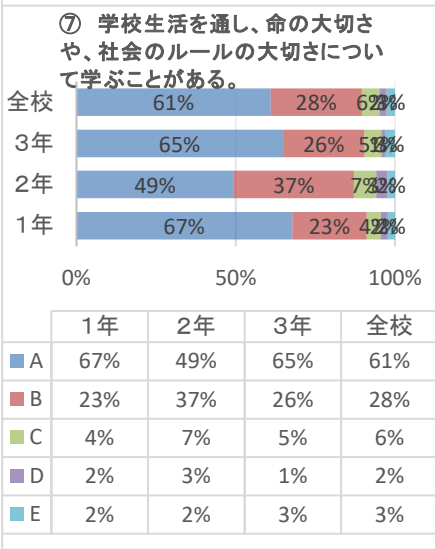

R4 学校評価アンケート(生徒用)集計

■ A あてはまる ■ B どちらかと言えばあてはまる ■ C どちらかと言えばあてはまらない ■ D あてはまらない ■ E わからない

⑩ 学校へ行くのが楽しい。

	1年	2年	3年	全校
■ A	54%	42%	50%	49%
■ B	35%	34%	31%	33%
■ C	3%	13%	6%	7%
■ D	0%	3%	9%	4%
■ E	7%	8%	4%	6%