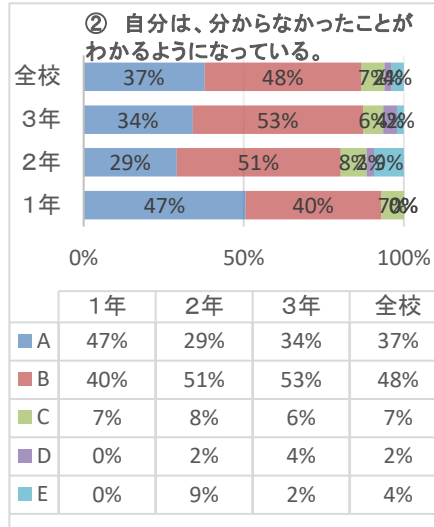

R4 学校評価アンケート(生徒用)集計

■ A あてはまる ■ B どちらかと言えばあてはまる ■ C どちらかと言えばあてはまらない ■ D あてはまらない ■ E わからない

⑩ 学校へ行くのが楽しい。

	1年	2年	3年	全校
■ A	54%	42%	50%	49%
■ B	35%	34%	31%	33%
■ C	3%	13%	6%	7%
■ D	0%	3%	9%	4%
■ E	7%	8%	4%	6%