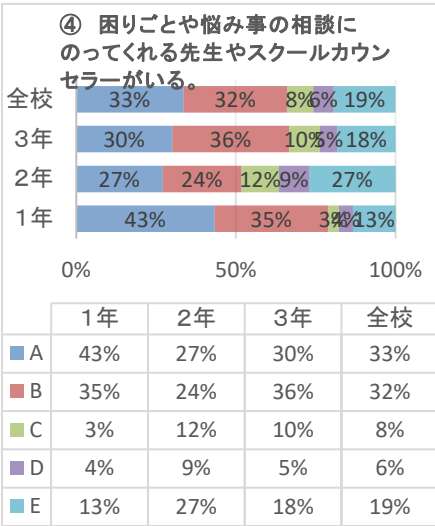

R4 学校評価アンケート(生徒用)集計

■ A あてはまる ■ B どちらかと言えばあてはまる ■ C どちらかと言えばあてはまらない ■ D あてはまらない ■ E わからない

⑩ 学校へ行くのが楽しい。

	1年	2年	3年	全校
■ A	54%	42%	50%	49%
■ B	35%	34%	31%	33%
■ C	3%	13%	6%	7%
■ D	0%	3%	9%	4%
■ E	7%	8%	4%	6%