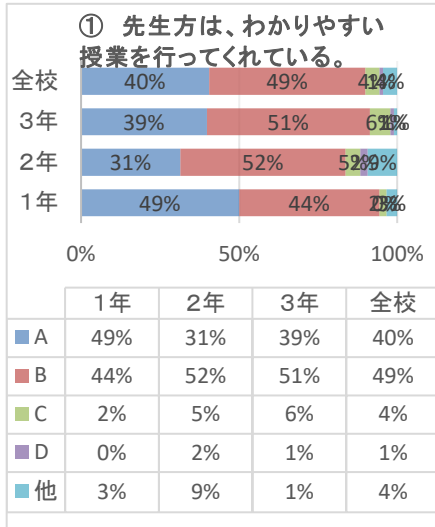

R4 学校評価アンケート(生徒用)集計

■ A あてはまる ■ B どちらかと言えばあてはまる ■ C どちらかと言えばあてはまらない ■ D あてはまらない ■ E わからない

⑩ 学校へ行くのが楽しい。

	1年	2年	3年	全校
■ A	54%	42%	50%	49%
■ B	35%	34%	31%	33%
■ C	3%	13%	6%	7%
■ D	0%	3%	9%	4%
■ E	7%	8%	4%	6%