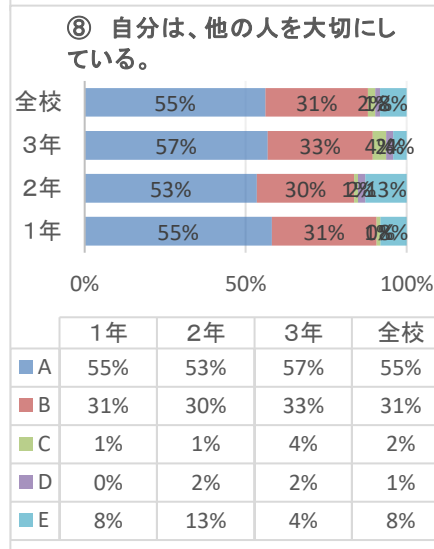

R4 学校評価アンケート(生徒用)集計

■ A あてはまる ■ B どちらかと言えばあてはまる ■ C どちらかと言えばあてはまらない ■ D あてはまらない ■ E わからない

⑩ 学校へ行くのが楽しい。

	1年	2年	3年	全校
■ A	54%	42%	50%	49%
■ B	35%	34%	31%	33%
■ C	3%	13%	6%	7%
■ D	0%	3%	9%	4%
■ E	7%	8%	4%	6%