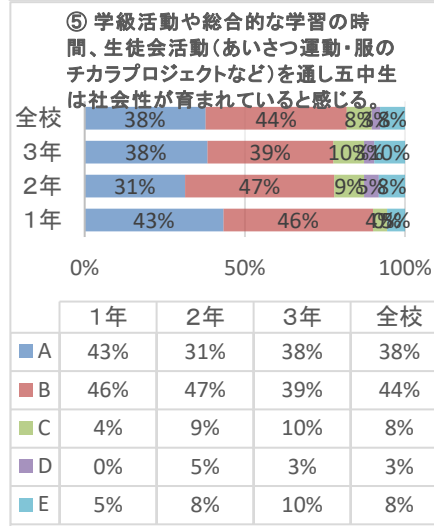

R4 学校評価アンケート(生徒用)集計

■ A あてはまる ■ B どちらかと言えばあてはまる ■ C どちらかと言えばあてはまらない ■ D あてはまらない ■ E わからない

⑩ 学校へ行くのが楽しい。

	1年	2年	3年	全校
■ A	54%	42%	50%	49%
■ B	35%	34%	31%	33%
■ C	3%	13%	6%	7%
■ D	0%	3%	9%	4%
■ E	7%	8%	4%	6%