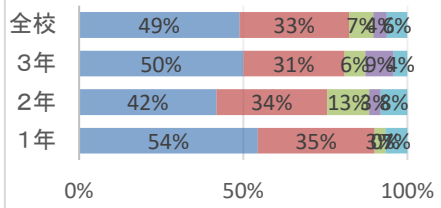

R4 学校評価アンケート(生徒用)集計

■ A あてはまる ■ B どちらかと言えばあてはまる ■ C どちらかと言えばあてはまらない ■ D あてはまらない ■ E わからない

⑩ 学校へ行くのが楽しい。

	1年	2年	3年	全校
■ A	54%	42%	50%	49%
■ B	35%	34%	31%	33%
■ C	3%	13%	6%	7%
■ D	0%	3%	9%	4%
■ E	7%	8%	4%	6%