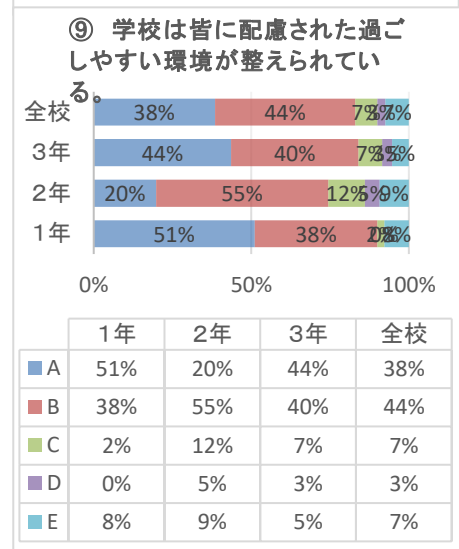

R4 学校評価アンケート(生徒用)集計

■ A あてはまる ■ B どちらかと言えばあてはまる ■ C どちらかと言えばあてはまらない ■ D あてはまらない ■ E わからない

⑩ 学校へ行くのが楽しい。

	1年	2年	3年	全校
■ A	54%	42%	50%	49%
■ B	35%	34%	31%	33%
■ C	3%	13%	6%	7%
■ D	0%	3%	9%	4%
■ E	7%	8%	4%	6%