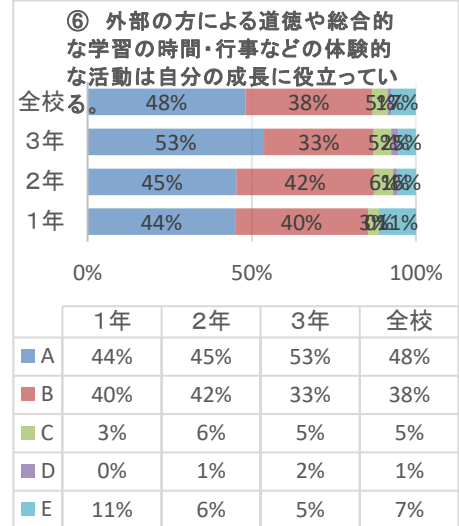

R4 学校評価アンケート(生徒用)集計

■ A あてはまる ■ B どちらかと言えばあてはまる ■ C どちらかと言えばあてはまらない ■ D あてはまらない ■ E わからない

⑩ 学校へ行くのが楽しい。

	1年	2年	3年	全校
■ A	54%	42%	50%	49%
■ B	35%	34%	31%	33%
■ C	3%	13%	6%	7%
■ D	0%	3%	9%	4%
■ E	7%	8%	4%	6%