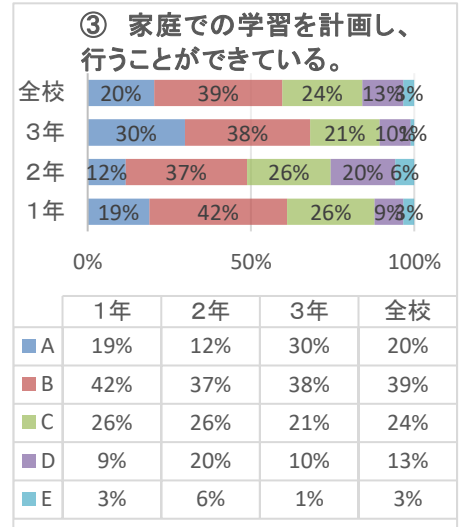

R4 学校評価アンケート(生徒用)集計

■ A あてはまる ■ B どちらかと言えばあてはまる ■ C どちらかと言えばあてはまらない ■ D あてはまらない ■ E わからない

⑩ 学校へ行くのが楽しい。

	1年	2年	3年	全校
■ A	54%	42%	50%	49%
■ B	35%	34%	31%	33%
■ C	3%	13%	6%	7%
■ D	0%	3%	9%	4%
■ E	7%	8%	4%	6%