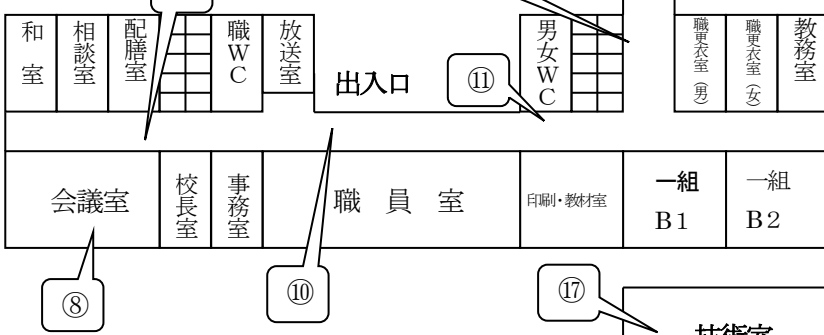

令和4年度 展示会場図

4階

3階

2階

1階

【4階】

- ① 2年 職場体験スライド
- ② 2年 英語科
- ③ 1年 英語科

【3階】

- ④ 3年 修学旅行プロジェクター
投影・漆器
- ⑤ 3年 国語科
- ⑥ 1年 多摩地域プレゼンコンテ
スト・職業調べ
- ⑦ 3年 美術科

【2階】

- ⑧ 1～3年 美術科 立体
1、2年 書き初め選抜作品
- ⑨ 1年 美術科 平面
- ⑩ 美術部 音楽祭看板
- ⑪ 美術科 北多摩展・都展選抜作品
- ⑫ 2年 美術科 平面
- ⑬ 一組 各教科展示

【1階】

- ⑭ 一組 美術作品
- ⑮ 美術部
- ⑯ 1～3年 家庭科
- ⑰ 1～3年 技術科