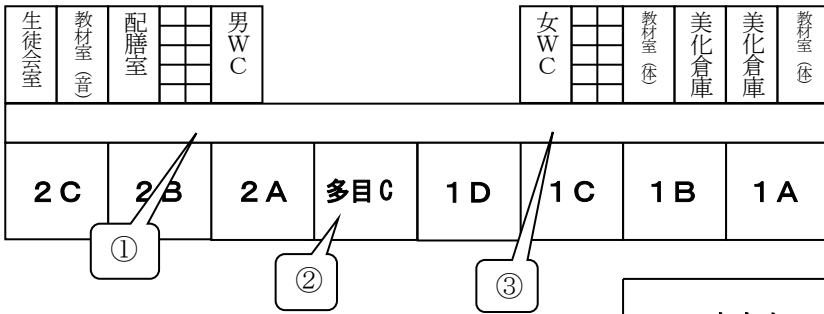

令和4年度 展示会場図

4階

3階

2階

1階

【4階】

- ① 2年 職場体験スライド
- ② 2年 英語科
- ③ 1年 英語科

【3階】

- ④ 3年 修学旅行プロジェクター
投影・漆器
- ⑤ 3年 国語科
- ⑥ 1年 多摩地域プレゼンコンテ
スト・職業調べ
- ⑦ 3年 美術科

【2階】

- ⑧ 1～3年 美術科 立体
1、2年 書き初め選抜作品
- ⑨ 1年 美術科 平面
- ⑩ 美術部 音楽祭看板
- ⑪ 美術科 北多摩展・都展選抜作品
- ⑫ 2年 美術科 平面
- ⑬ 一組 各教科展示

【1階】

- ⑭ 一組 美術作品
- ⑮ 美術部
- ⑯ 1～3年 家庭科
- ⑰ 1～3年 技術科