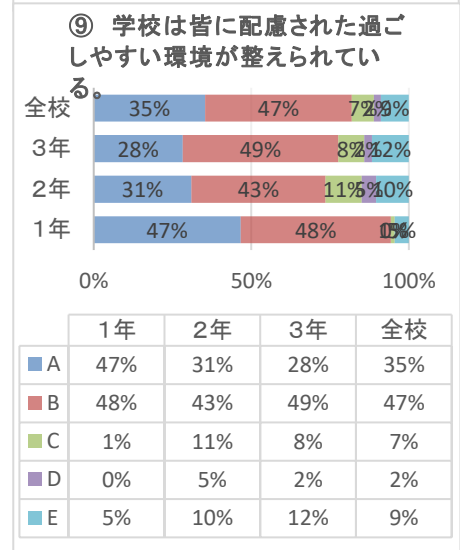

R5 学校評価アンケート(生徒用)集計

■ A あてはまる ■ B どちらかと言えばあてはまる ■ C どちらかと言えばあてはまらない ■ D あてはまらない ■ E わからない

⑩ 学校へ行くのが楽しい。

	1年	2年	3年	全校
■ A	39%	52%	48%	46%
■ B	40%	30%	26%	32%
■ C	9%	8%	7%	8%
■ D	3%	2%	6%	4%
■ E	9%	8%	13%	10%