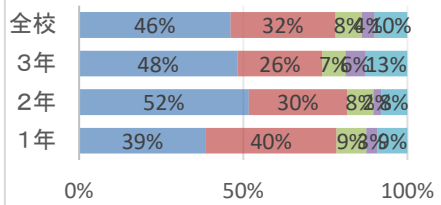

R5 学校評価アンケート(生徒用)集計

■ A あてはまる ■ B どちらかと言えばあてはまる ■ C どちらかと言えばあてはまらない ■ D あてはまらない ■ E わからない

⑩ 学校へ行くのが楽しい。

	1年	2年	3年	全校
■ A	39%	52%	48%	46%
■ B	40%	30%	26%	32%
■ C	9%	8%	7%	8%
■ D	3%	2%	6%	4%
■ E	9%	8%	13%	10%