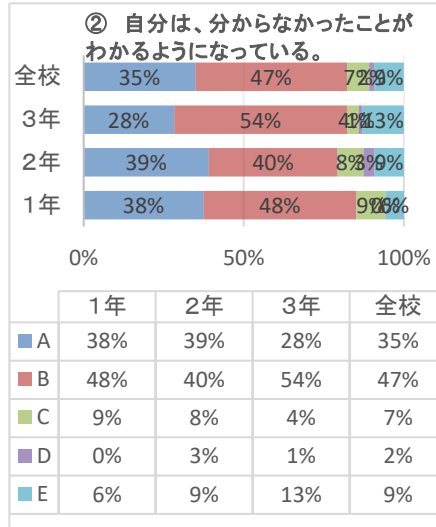

R5 学校評価アンケート(生徒用)集計

■ A あてはまる ■ B どちらかと言えばあてはまる ■ C どちらかと言えばあてはまらない ■ D あてはまらない ■ E わからない

⑩ 学校へ行くのが楽しい。

	1年	2年	3年	全校
■ A	39%	52%	48%	46%
■ B	40%	30%	26%	32%
■ C	9%	8%	7%	8%
■ D	3%	2%	6%	4%
■ E	9%	8%	13%	10%