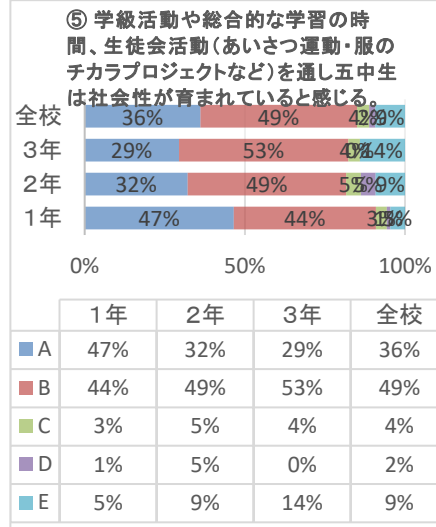

R5 学校評価アンケート(生徒用)集計

■ A あてはまる ■ B どちらかと言えばあてはまる ■ C どちらかと言えばあてはまらない ■ D あてはまらない ■ E わからない

⑩ 学校へ行くのが楽しい。

	1年	2年	3年	全校
■ A	39%	52%	48%	46%
■ B	40%	30%	26%	32%
■ C	9%	8%	7%	8%
■ D	3%	2%	6%	4%
■ E	9%	8%	13%	10%