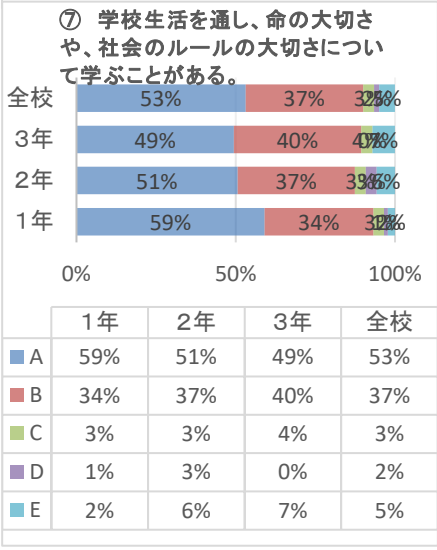

R5 学校評価アンケート(生徒用)集計

■ A あてはまる ■ B どちらかと言えばあてはまる ■ C どちらかと言えばあてはまらない ■ D あてはまらない ■ E わからない

⑩ 学校へ行くのが楽しい。

	1年	2年	3年	全校
■ A	39%	52%	48%	46%
■ B	40%	30%	26%	32%
■ C	9%	8%	7%	8%
■ D	3%	2%	6%	4%
■ E	9%	8%	13%	10%