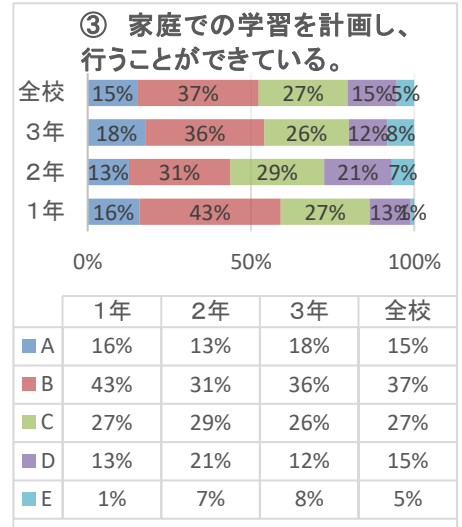

R5 学校評価アンケート(生徒用)集計

■ A あてはまる ■ B どちらかと言えばあてはまる ■ C どちらかと言えばあてはまらない ■ D あてはまらない ■ E わからない

⑩ 学校へ行くのが楽しい。

	1年	2年	3年	全校
■ A	39%	52%	48%	46%
■ B	40%	30%	26%	32%
■ C	9%	8%	7%	8%
■ D	3%	2%	6%	4%
■ E	9%	8%	13%	10%