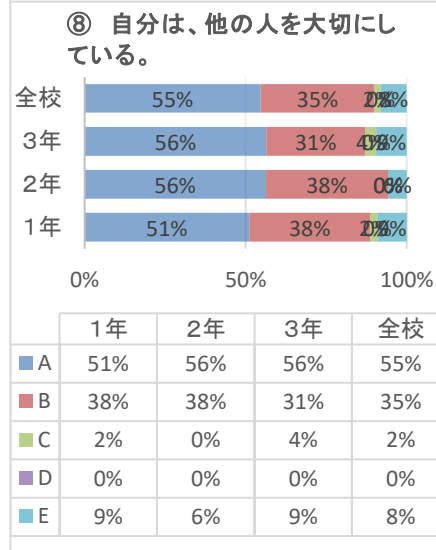

R5 学校評価アンケート(生徒用)集計

■ A あてはまる ■ B どちらかと言えばあてはまる ■ C どちらかと言えばあてはまらない ■ D あてはまらない ■ E わからない

⑩ 学校へ行くのが楽しい。

	1年	2年	3年	全校
■ A	39%	52%	48%	46%
■ B	40%	30%	26%	32%
■ C	9%	8%	7%	8%
■ D	3%	2%	6%	4%
■ E	9%	8%	13%	10%