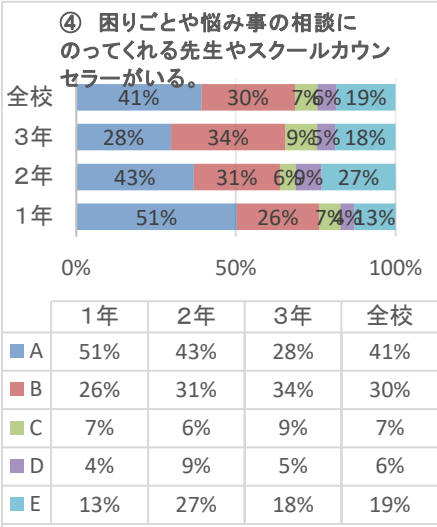

R5 学校評価アンケート(生徒用)集計

■ A あてはまる ■ B どちらかと言えばあてはまる ■ C どちらかと言えばあてはまらない ■ D あてはまらない ■ E わからない

⑩ 学校へ行くのが楽しい。

	1年	2年	3年	全校
■ A	39%	52%	48%	46%
■ B	40%	30%	26%	32%
■ C	9%	8%	7%	8%
■ D	3%	2%	6%	4%
■ E	9%	8%	13%	10%