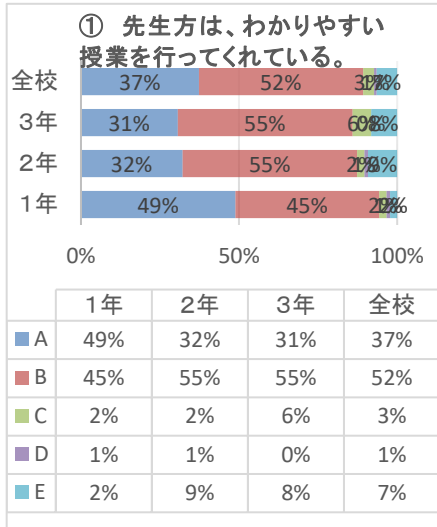

R5 学校評価アンケート(生徒用)集計

■ A あてはまる ■ B どちらかと言えばあてはまる ■ C どちらかと言えばあてはまらない ■ D あてはまらない ■ E わからない

⑩ 学校へ行くのが楽しい。

	1年	2年	3年	全校
■ A	39%	52%	48%	46%
■ B	40%	30%	26%	32%
■ C	9%	8%	7%	8%
■ D	3%	2%	6%	4%
■ E	9%	8%	13%	10%