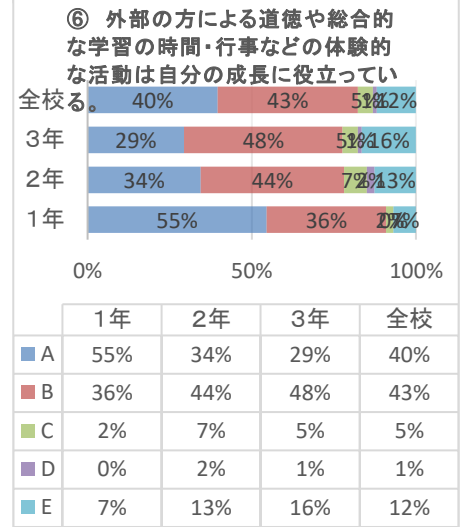

R5 学校評価アンケート(生徒用)集計

■ A あてはまる ■ B どちらかと言えばあてはまる ■ C どちらかと言えばあてはまらない ■ D あてはまらない ■ E わからない

⑩ 学校へ行くのが楽しい。

	1年	2年	3年	全校
■ A	39%	52%	48%	46%
■ B	40%	30%	26%	32%
■ C	9%	8%	7%	8%
■ D	3%	2%	6%	4%
■ E	9%	8%	13%	10%